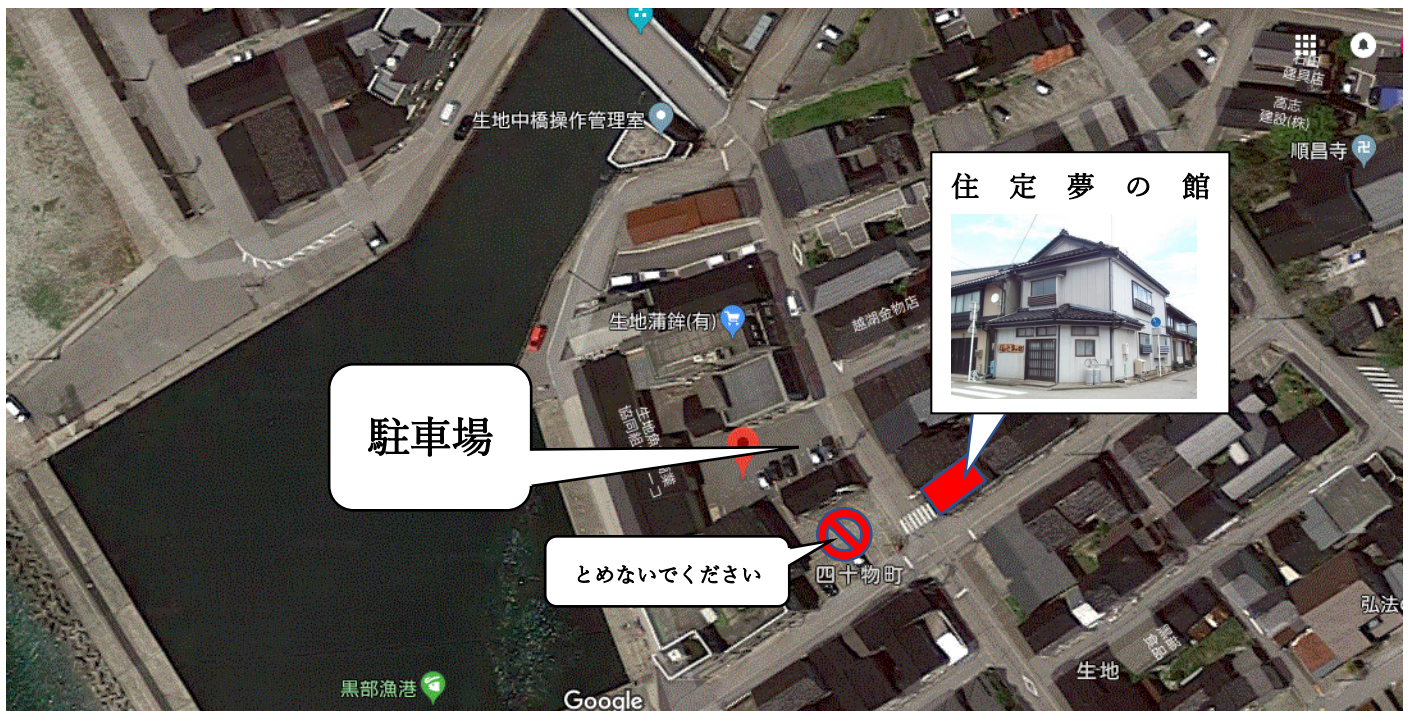

— 駐車場の場所 —

※「住定夢の館」前の駐車場ではありません。

○ 2番（道路から2番目）にとめてください。

○ 必ず**駐車許可証**を見える位置に置いてください

○ 「住定夢の館」の玄関を出て**右斜め前**の駐車場です。

北日本新聞生地販売店と元JAくろしん生地支店（googleマップ上では漁村文化ミュージアム IKUJI）との間の駐車場で、四十物町町内会の掲示板の裏側です。

「当駐車場において発生した事故・盗難について、一切の責任を負いません」